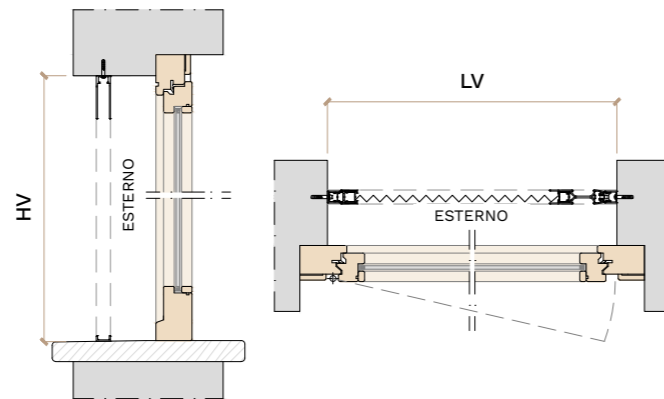

# Ordina Bri in 2 Step

1

Step 1. Scegli il tipo di misura da rilevare:

**MISURA FINITA**

LF= Larghezza misura finita  
HF= Altezza misura finita

N.B. Indica la misura finita del prodotto

**MISURA LUCE VANO**

LV= Larghezza luce vano  
HV= Altezza luce vano

N.B. Dalla misura indicata verranno tolti 3/4 mm

2

Step 2. Compila l'ordine online: [www.pronema.it/ordina-online](http://www.pronema.it/ordina-online),  
o scarica l'app Pronema P4B.

Come rilevare le misure:

**L= Larghezza**  
**H= Altezza**

N.B.  
Indica le misure  
in millimetri

NELLA FOTO:  
Zanzariera laterale  
singola Bri con rete  
antracite (vedi pag. 8).