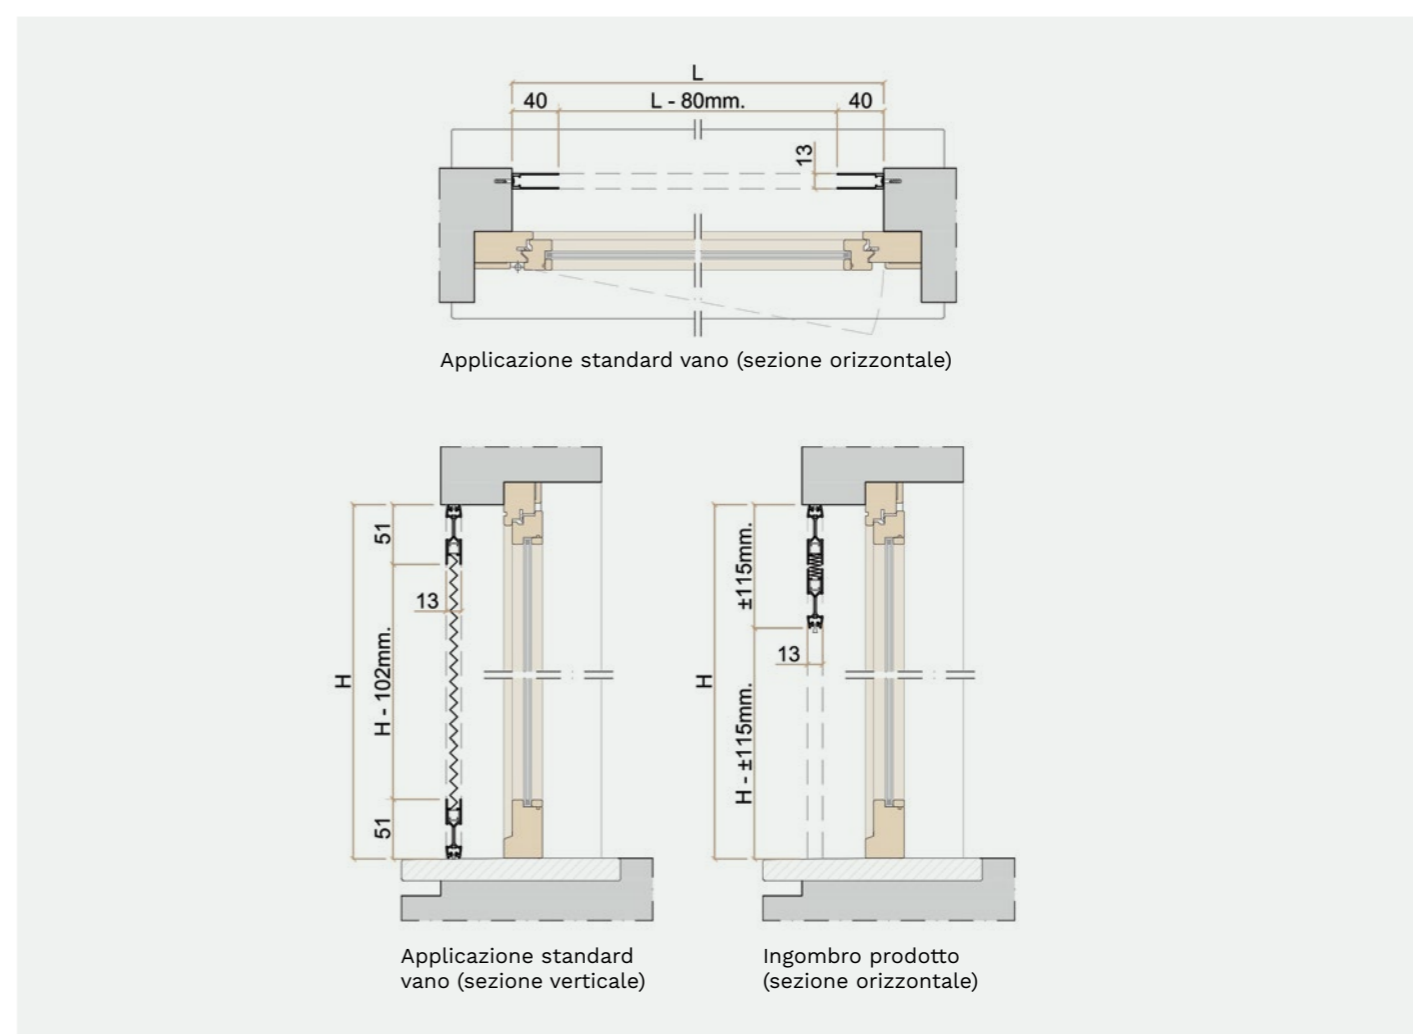

A Applicazioni