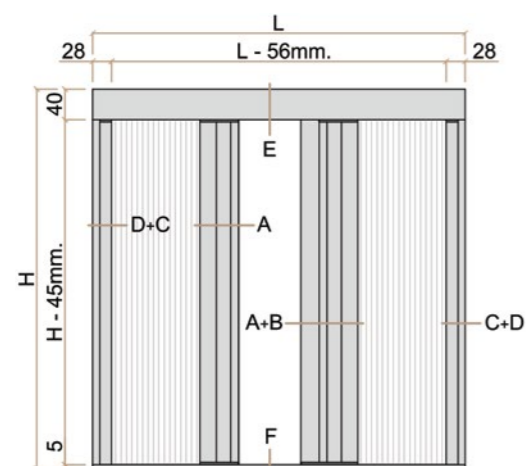

- **INGOMBRO**
  - Ingombro massimo profili 40x13 mm
- **TIPO DI RETE**
  - Rete plissettata in poliestere antracite
- **INFO**
  - Fermo centrale
  - Regolazioni fili con tensionatori
- **APPLICAZIONE**
  - Applicazione standard vano
- **TIPO DI CHIUSURA**
  - Chiusura con magneti
- **FINITURE PROFILI**
  - Vai a pagina 15

Dettagli

- A 13 51 Barramaniglia cod. 031130
- B 11 19.2 Porta magnete cod. 031170
- C 13 15.5 Porta rete cod. 031160
- D 11 12 Profilo a muro cod. 031150
- E 13 40 Guida superiore cod. 031140
- F 6 12 Guida inferiore cod. 051440

Finiture Speciali e Optional

TIPO DI RETE colore grigio chiaro (vai a pag. 14)	+10% a richiesta
Finitura PROFILI colore legno a cartella	+35%
Finitura PROFILI colore legno fuori cartella	+35% + € 150,00 netto per gestione lotto
Finitura PROFILI colore RAL fuori cartella	+20% + € 150,00 netto per gestione lotto
Finiture PROFILI colori speciali	A preventivo

A Applicazioni