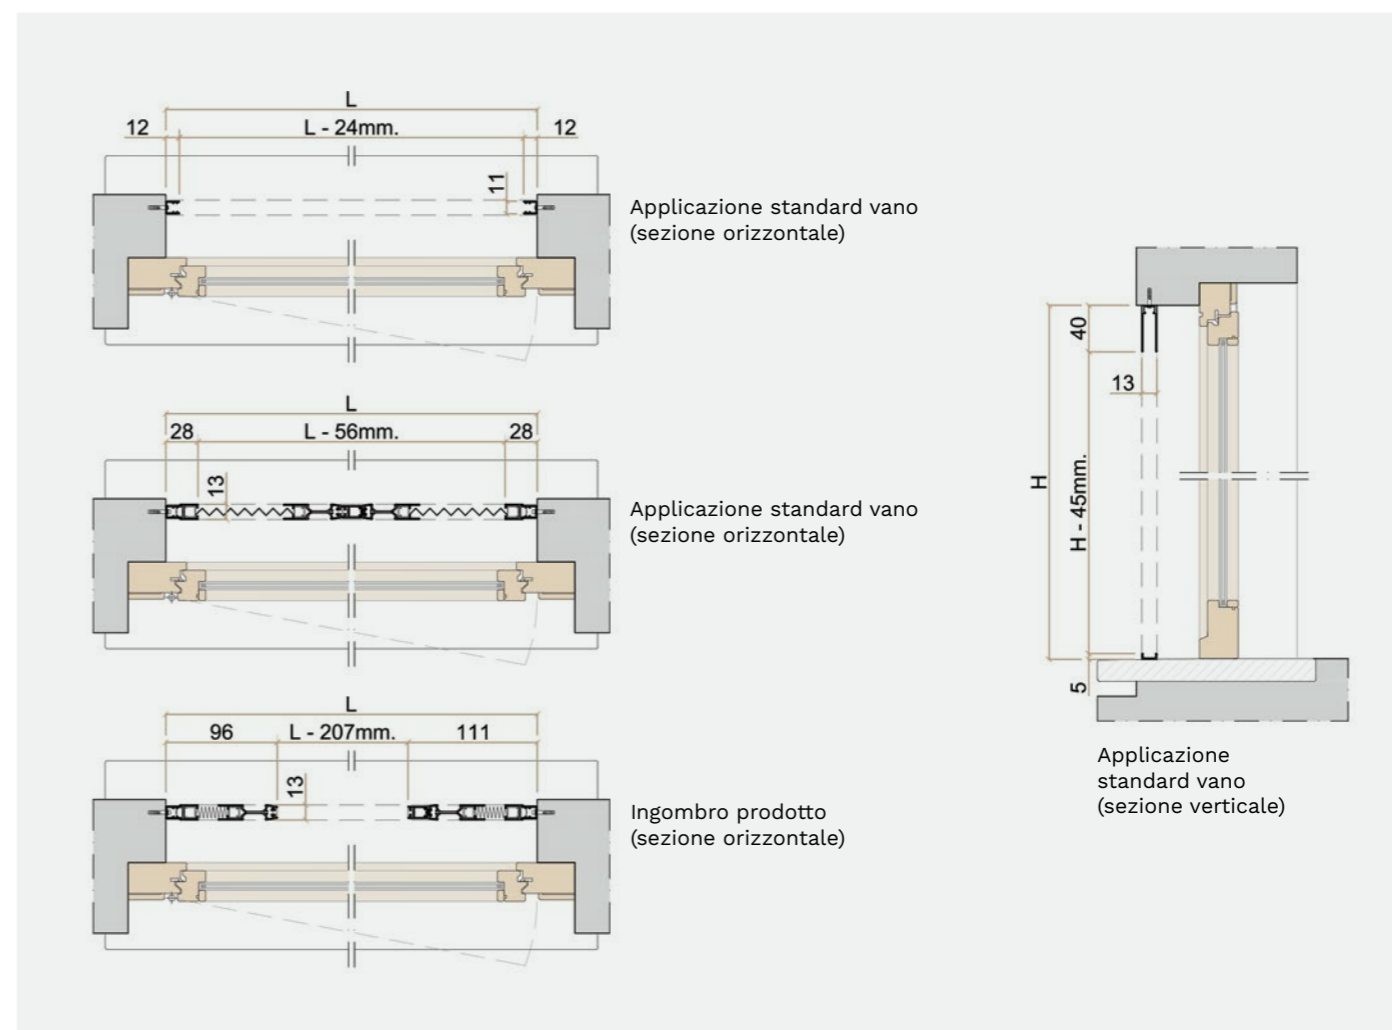

A Applicazioni