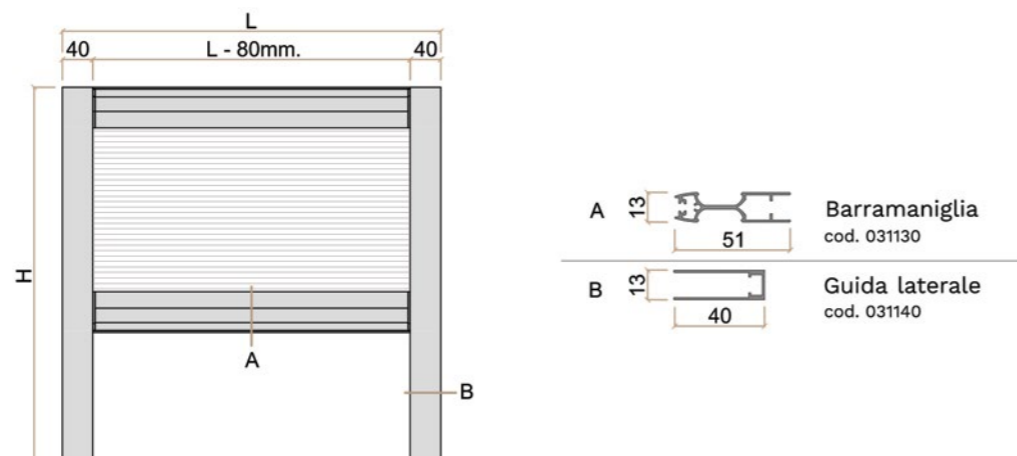

- **INGOMBRO**
  - Ingombro massimo profili 40x13 mm
- **TIPO DI RETE**
  - Rete plissettata in poliestere antracite
- **INFO**
  - Regolazioni fili con tensionatori
- **APPLICAZIONE**
  - Applicazione standard vano
- **TIPO DI CHIUSURA**
  - Chiusura con spazzolino
- **FINITURE PROFILI**
  - Vai a pagina 15

Dettagli

Finiture Speciali e Optional

TIPO DI RETE colore grigio chiaro (vai a pagina 14)	+10% a richiesta
Finitura PROFILI colore legno a cartella	+35%
Finitura PROFILI colore legno fuori cartella	+35% + € 150,00 netto per gestione lotto
Finitura PROFILI colore RAL fuori cartella	+20% + € 150,00 netto per gestione lotto
Finiture PROFILI colori speciali	A preventivo

A Applicazioni