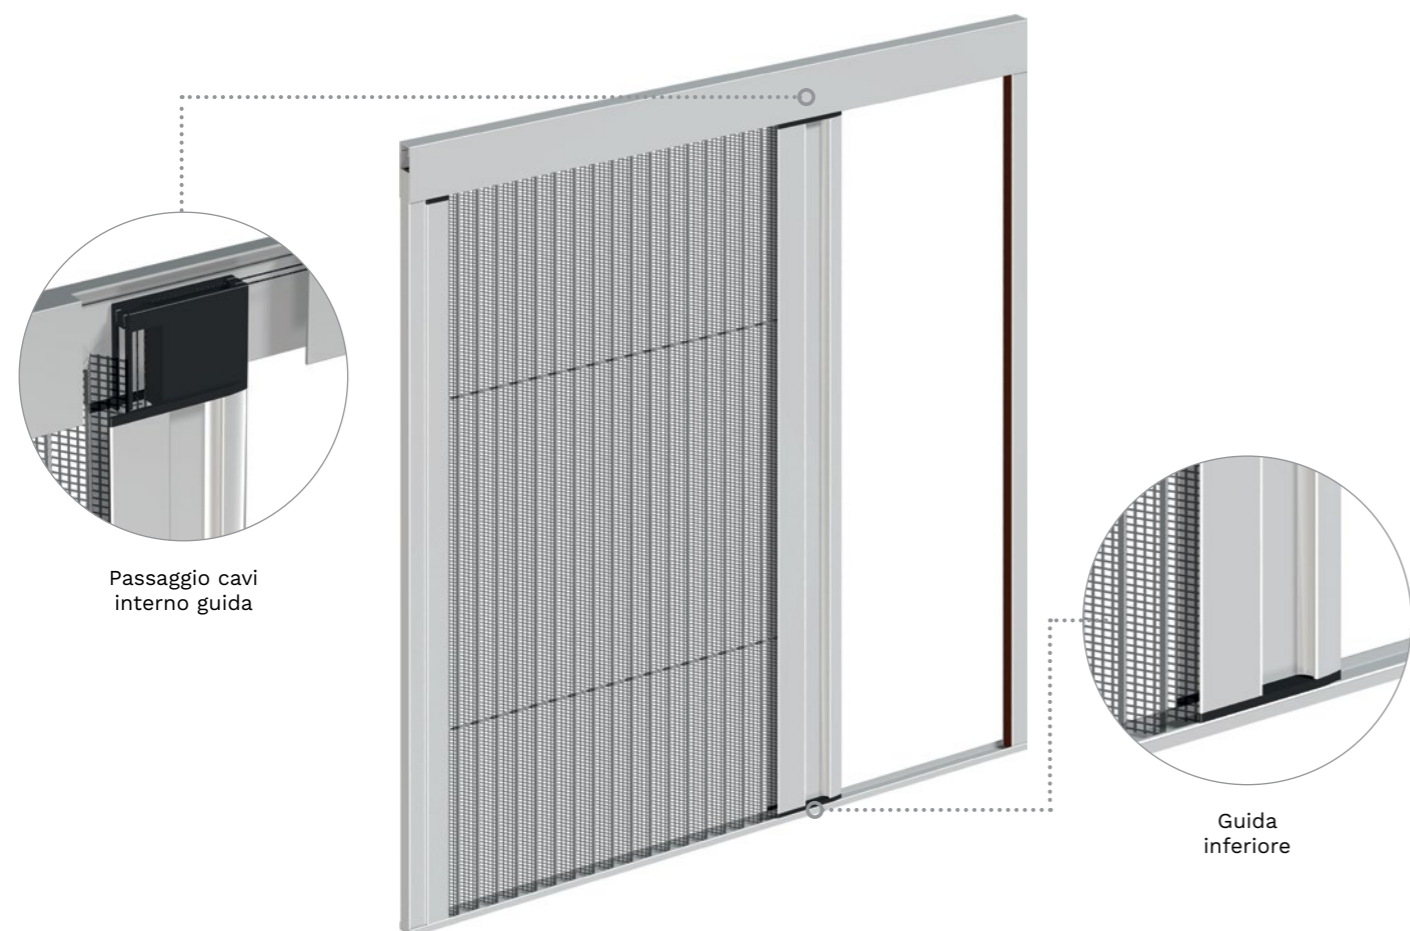

## A Applicazioni

Movimentazione  
Manuale

Scorrimento  
Laterale 1 Anta

Tipo di Rete  
Plissé

Prodotto  
da Esterno

Passaggio cavi  
interno guida

Guida  
inferiore

- INGOMBRO**
  - Ingombro massimo profili 40x13 mm
- TIPO DI RETE**
  - Rete plissettata in poliestere antracite
- INFO**
  - Altezza guida inferiore 6 mm
  - Regolazioni fili con tensionatori
- APPLICAZIONE**
  - Applicazione standard vano
- TIPO DI CHIUSURA**
  - Chiusura con magneti
- FINITURE PROFILI**
  - Vai a pagina 15

## Dettagli

- A** 13 51 **Barramaniglia**  
cod. 031130
- B** 13 15.5 **Porta rete**  
cod. 031160
- C** 11 12 **Profilo a muro**  
cod. 031150
- D** 13 40 **Guida superiore**  
cod. 031140
- E** 6 12 **Guida inferiore**  
cod. 051440