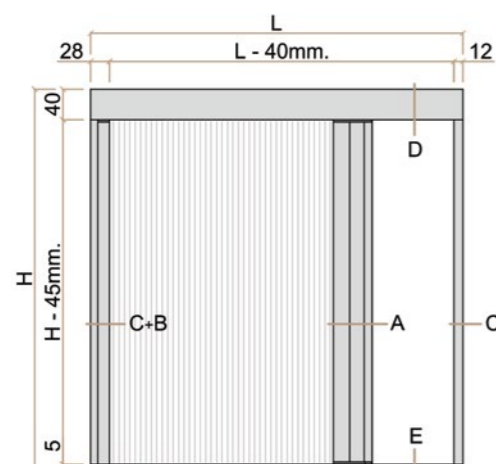

Movimentazione
Manuale

Scorrimento
Laterale 1 Anta

Tipo di Rete
Plissé

Prodotto
da Esterno

Passaggio cavi
interno guida

Guida
inferiore

- **INGOMBRO**
  - Ingombro massimo profili 40x13 mm
- **TIPO DI RETE**
  - Rete plissettata in poliestere antracite
- **INFO**
  - Altezza guida inferiore 6 mm
  - Regolazioni fili con tensionatori
- **APPLICAZIONE**
  - Applicazione standard vano
- **TIPO DI CHIUSURA**
  - Chiusura con magneti
- **FINITURE PROFILI**
  - Vai a pagina 15

Dettagli

- **A** 13 51 **Barramaniglia**
  cod. 031130
- **B** 13 15.5 **Porta rete**
  cod. 031160
- **C** 11 12 **Profilo a muro**
  cod. 031150
- **D** 13 40 **Guida superiore**
  cod. 031140
- **E** 6 12 **Guida inferiore**
  cod. 051440

Finiture Speciali e Optional

TIPO DI RETE colore grigio chiaro (pag. 14)	+10% a richiesta
Finitura PROFILI colore legno a cartella	+35%
Finitura PROFILI colore legno fuori cartella	+35% + € 150,00 netto per gestione lotto
Finitura PROFILI colore RAL fuori cartella	+20% + € 150,00 netto per gestione lotto
Finiture PROFILI colori speciali	A preventivo

A Applicazioni