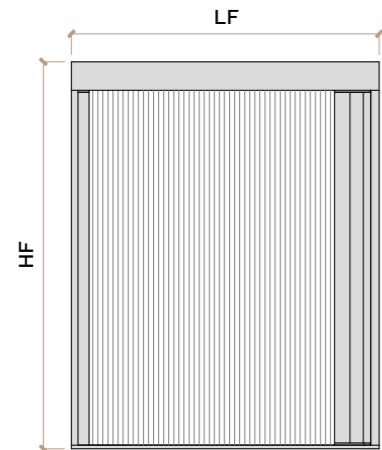

# Ordina Bri in 2 Step

1

Step 1. Scegli il tipo di misura da rilevare:

**MISURA FINITA**

LF= Larghezza misura finita  
HF= Altezza misura finita

N.B. Indica la misura finita del prodotto

**MISURA LUCE VANO**