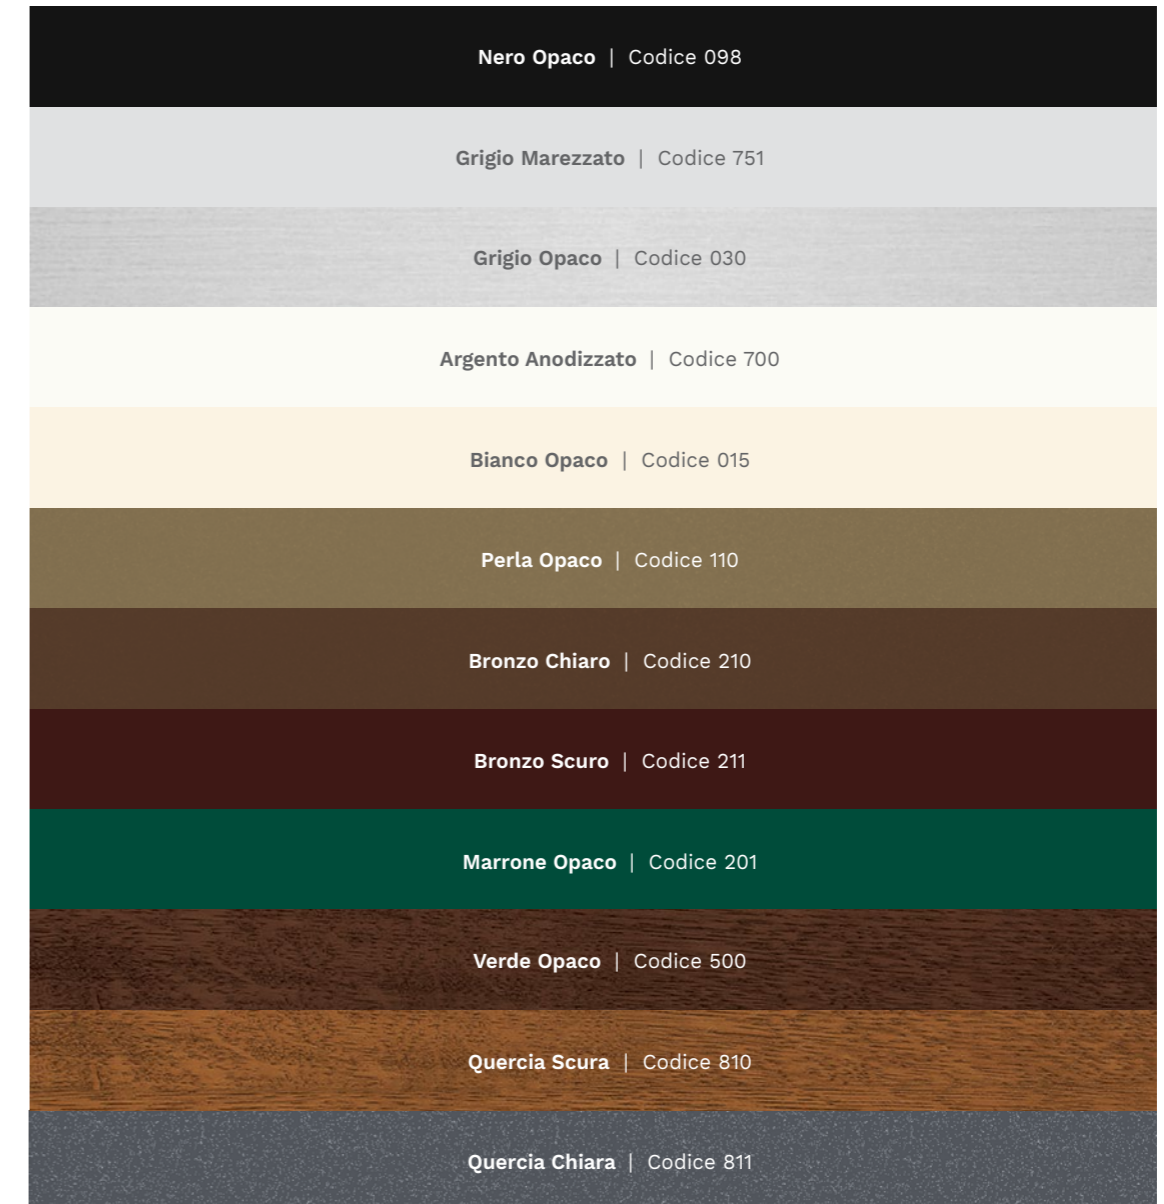

# Finiture Profili Alluminio

Finiture con supplemento:

- Colori tinta legno a cartella
- Colori tinta legno fuori cartella
- Colori tinta RAL fuori cartella
- Colori e finiture speciali